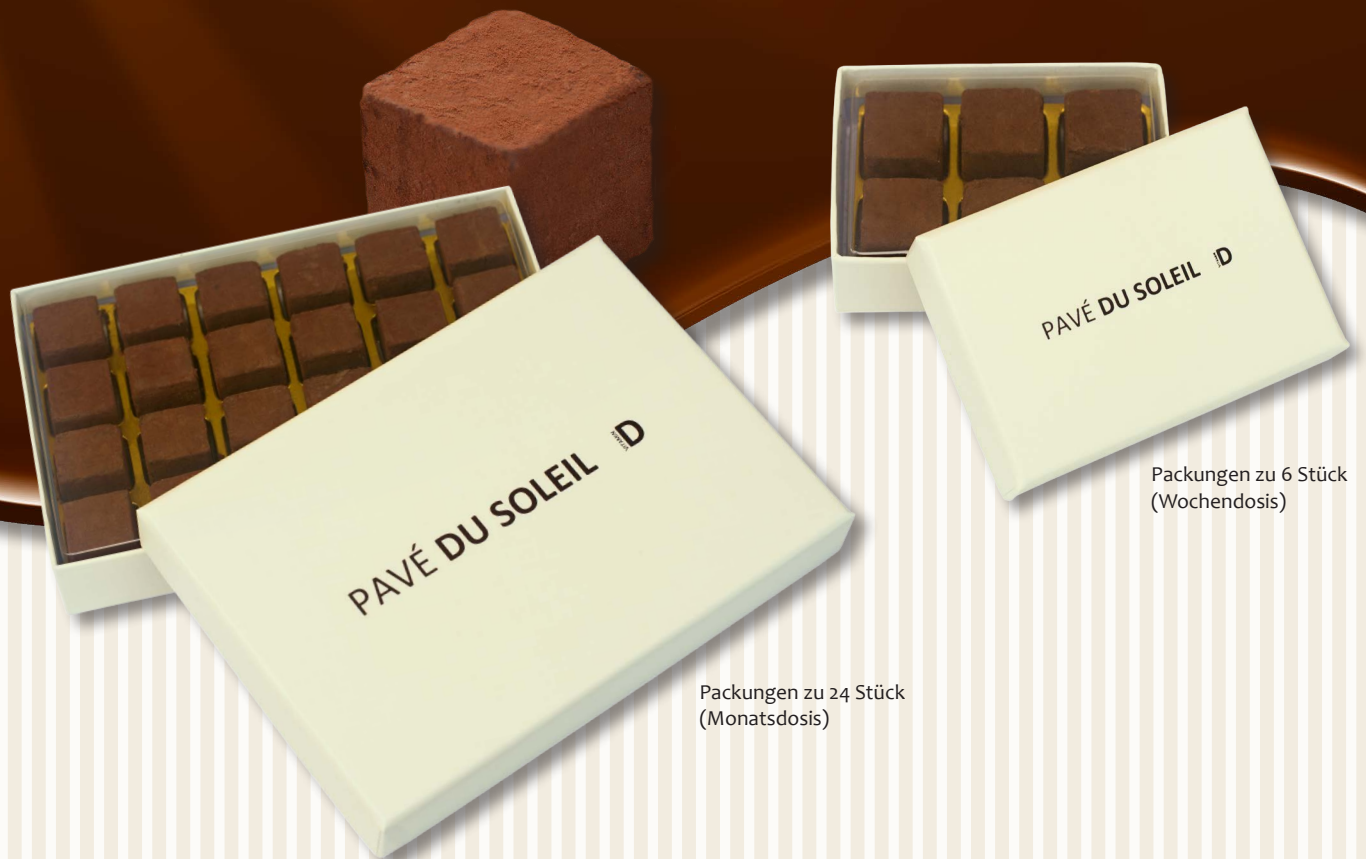

DIE SONNIGSTE VERFÜHRUNG IN EINEM ZARTSCHMELZENDEN PRALINÉ

Packungen zu 6 Stück
(Wochendosis)

Packungen zu 24 Stück
(Monatsdosis)

Unser Pavé aus erlesenen Kakaosorten und Madagaskar-Vanille ist reich an Vitamin D. Noch nie war es so ein Vergnügen, den täglichen Bedarf Ihres Körpers zu decken, nämlich mit einem köstlichen Pavé du soleil®. Wechseln Sie jetzt genussvoll auf die Sonnenseite zu Pavé du soleil® – eine wichtige Prävention.

Schlüsselfunktionen

Sie wissen es: Mit UV-Strahlen produziert die Sonne via Haut wichtiges Vitamin D. Immer dann, wenn die Sonne fehlt, ist der Mangel weit verbreitet. Übrigens ganz unabhängig von Ihren Essgewohnheiten. Vitamin D steuert im Körper die wichtigen Schlüsselfunktionen. Damit das auch in Ihren sonnenarmen Zeiten funktioniert, haben wir die exklusiven Pavé du soleil® entwickelt.

Optimale Symbiose

Entdecken Sie jetzt die hervorragende Wirkung der Sonne in den Pavé du soleil®. Für Ihr persönliches Wohlbefinden haben wir die optimale Symbiose von Wirkung und Genuss entwickelt. Einen Happen Sonne, verpackt in einem zartschmelzenden, köstlichen Praliné. Pavé du soleil® wirkt immer.

Laboratorium Dr. G. Bichsel AG

Weissenaustrasse 73 · CH-3800 Unterseen · Tel. +41 33 827 80 00
info@bichsel.ch · www.bichsel.ch

LA TENTATION DU SOLEIL ENROBÉE DE CHOCOLAT FONDANT

Notre Pavé, riche en vitamine D, a été fabriqué avec des variétés de cacao sélectionnées et de la vanille de Madagascar. Il n'a jamais été aussi agréable de couvrir ses besoins journaliers qu'en savourant un délicieux Pavé du soleil®. Laissez-vous tenter et découvrez le côté ensoleillé du Pavé du soleil® – une mesure préventive primordiale.