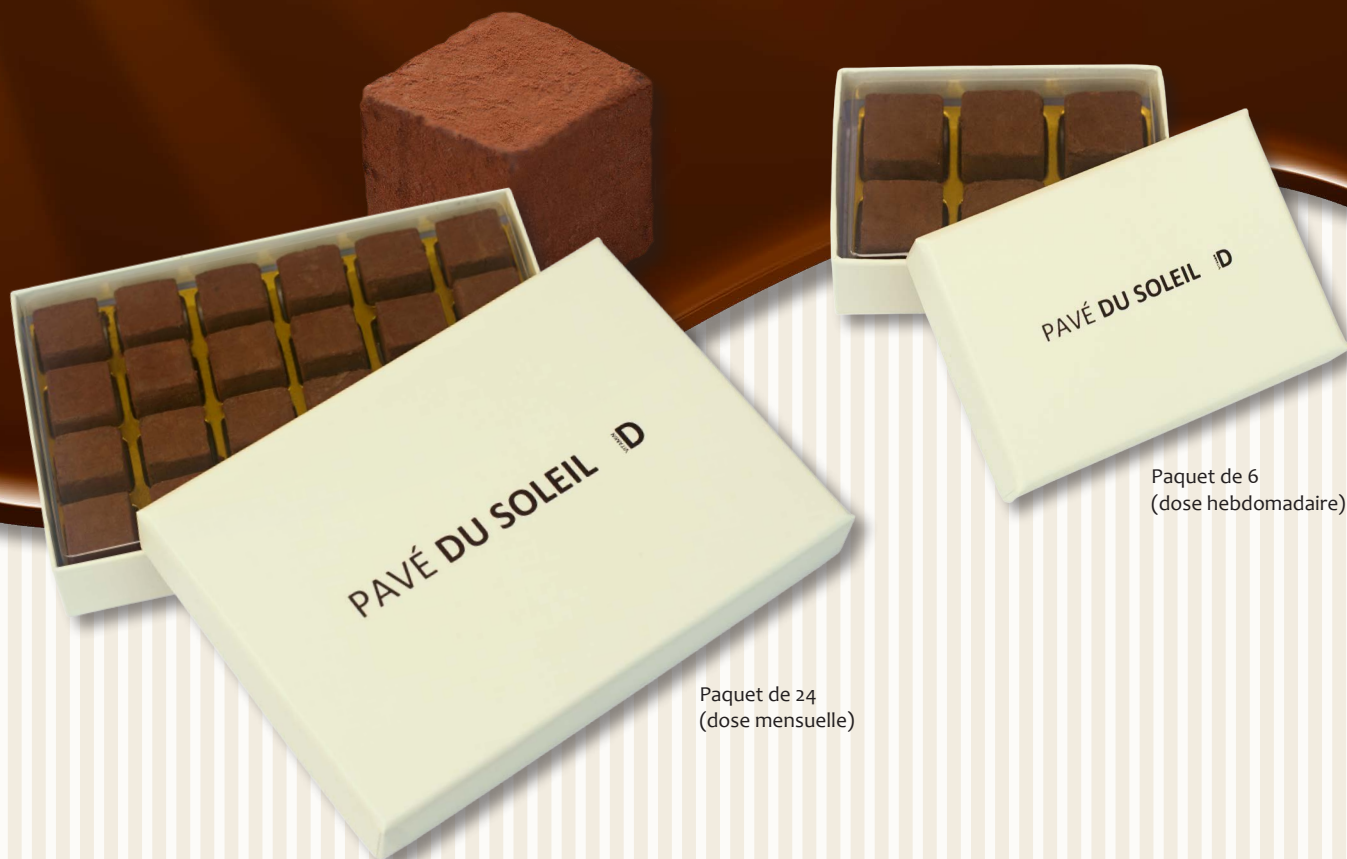

DIE SONNIGSTE VERFÜHRUNG IN EINEM ZARTSCHMELZENDEN PRALINÉ

Packungen zu 6 Stück
(Wochendosis)

Packungen zu 24 Stück
(Monatsdosis)

Unser Pavé aus erlesenen Kakaosorten und Madagaskar-Vanille ist reich an Vitamin D. Noch nie war es so ein Vergnügen, den täglichen Bedarf Ihres Körpers zu decken, nämlich mit einem köstlichen Pavé du soleil®. Wechseln Sie jetzt genussvoll auf die Sonnenseite zu Pavé du soleil® – eine wichtige Prävention.

Optimale Symbiose

Entdecken Sie jetzt die hervorragende Wirkung der Sonne in den Pavé du soleil®. Für Ihr persönliches Wohlbefinden haben wir die optimale Symbiose von Wirkung und Genuss entwickelt. Einen Happen Sonne, verpackt in einem zartschmelzenden, köstlichen Praliné. Pavé du soleil® wirkt immer.

Laboratorium Dr. G. Bichsel AG

Weissenaustrasse 73 · CH-3800 Unterseen · Tel. +41 33 827 80 00
info@bichsel.ch · www.bichsel.ch

LA TENTATION DU SOLEIL ENROBÉE DE CHOCOLAT FONDANT

Notre Pavé, riche en vitamine D, a été fabriqué avec des variétés de cacao sélectionnées et de la vanille de Madagascar. Il n'a jamais été aussi agréable de couvrir ses besoins journaliers qu'en savourant un délicieux Pavé du soleil®. Laissez-vous tenter et découvrez le côté ensoleillé du Pavé du soleil® – une mesure préventive primordiale.

Une symbiose optimale

Venez découvrir les effets exceptionnels du soleil dans le Pavé du soleil®. Pour votre bien-être personnel, nous avons conçu une symbiose optimale entre santé et saveur. Un zeste de soleil enrobé d'un succulent chocolat fondant. Le Pavé du soleil®, un effet garanti.